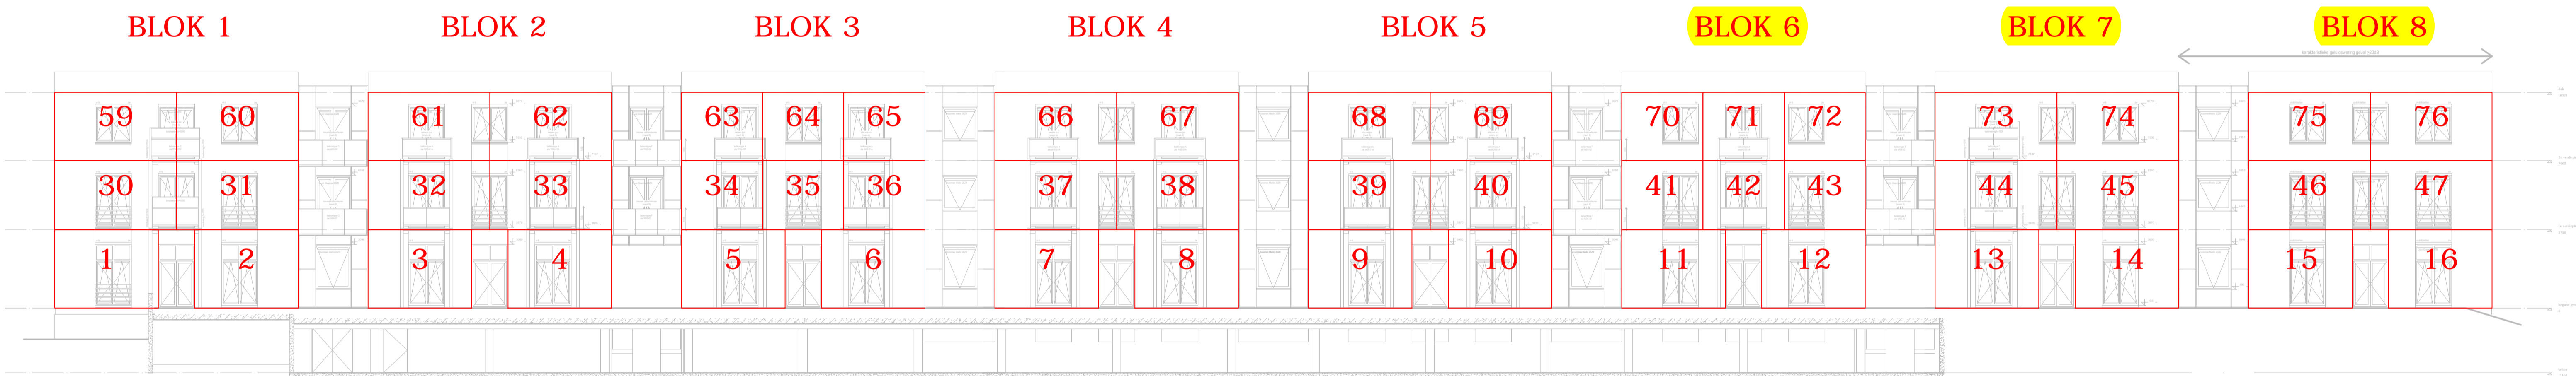

Gezien vanaf het binnenterrein

- Blok 1: 6 woningen
- Blok 2: 6 woningen
- Blok 3: 8 woningen
- Blok 4: 6 woningen
- Blok 5: 6 woningen
- Blok 6: 8 woningen**
- Blok 7: 6 woningen**
- Blok 8: 6 woningen**
- Blok 9: 7 woningen
- Blok 10: 7 woningen
- Blok 11: 6 woningen**
- Blok 12: 8 woningen**
- Blok 13: 7 woningen**
- Totaal: 87 woningen

project: 44449  
 Nieuwegein Merwedehof  
 onderdeel: Overzicht bouwnummers  
 schaal: 1:175 formaat: 594 x 841  
 getekend: j.boer @trebbe.nl datum: 26-11-2015  
 wijzigingen:

woningtype: Bouwnr.: B001  
 tek.nr.:  
 Trebbe West B.V.  
 Postbus 1232  
 3430 BE Nieuwegein  
 t 088-259 02 00  
 e info@trebbe.nl  
 i www.trebbe.nl