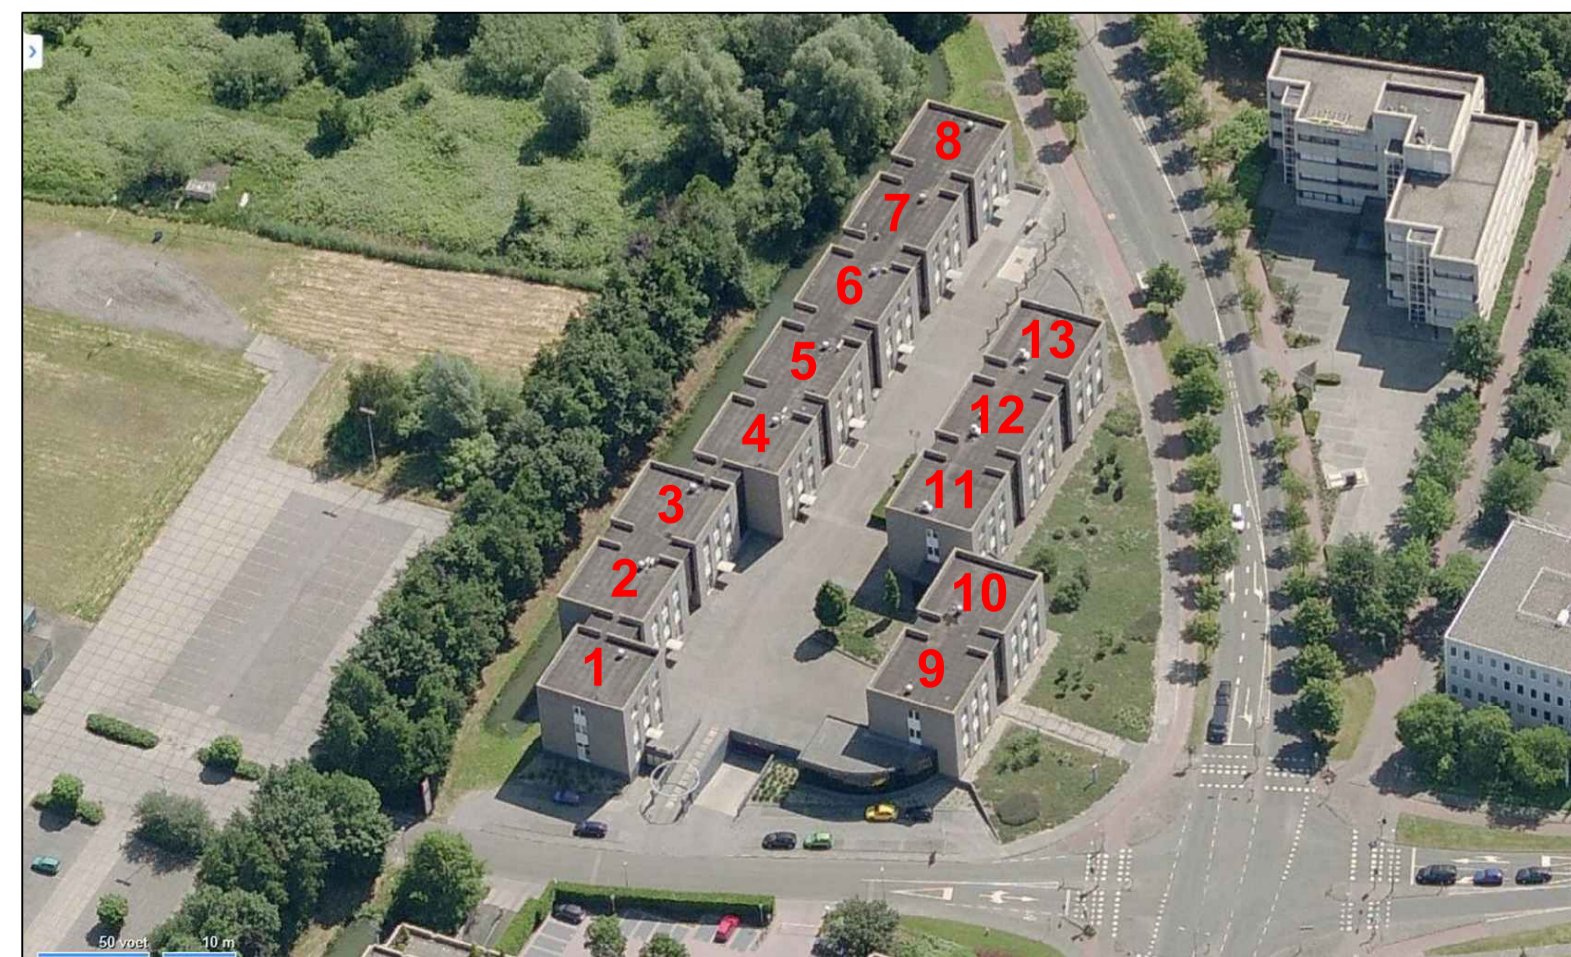

Gezien vanaf het binnenterrein

- Blok 1: 6 woningen
- Blok 2: 6 woningen
- Blok 3: 8 woningen
- Blok 4: 6 woningen
- Blok 5: 6 woningen
- Blok 6: 8 woningen**
- Blok 7: 6 woningen**
- Blok 8: 6 woningen**
- Blok 9: 7 woningen
- Blok 10: 7 woningen
- Blok 11: 6 woningen**
- Blok 12: 8 woningen**
- Blok 13: 7 woningen**
- Totaal: 87 woningen

project: 44449  
 Nieuwegein Merwedehof  
 onderdeel: Overzicht bouwnummers  
 schaal: 1:175 formaat: 594 x 841  
 getekend: j.boer @trebbe.nl datum: 26-11-2015  
 wijzigingen:

woningtype: Bouwnr.: B001  
 tek.nr.:  
 Trebbe West B.V.  
 Postbus 1232  
 3430 BE Nieuwegein  
 t 088-259 02 00  
 e info@trebbe.nl  
 i www.trebbe.nl